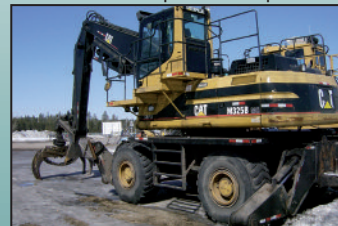

VALMET 646 et 860 pour pièces,
pneus 600/55 et 700/50

KOBELCO SK250 2003, aussi
pièces SK200, 220, 290, 907, 909,
330

Chargeuse à mât articulé CAT 325
BMH 2004, complète ou pièces

Des pièces de plus de 500 excavatrices
démantelées

Nacelle JLG SXJ 2002 de 120', complète ou
pièces Deutz F4L912 70 hp, 3 200 heures

Excavatrice 235L pour pièces, bonne
chaines, aussi 312BL, 320 et 345B

Pièces pour chargeuse KOMATSU
WA450-1, pneus 26.5R25